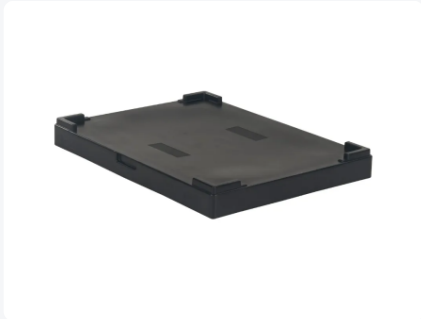

Artikelnummer: 2636.820.930

Aufliegedeckel - 800 x 600 mm - für MAGNUM Box faltbare Palettenbox

Produktspezifikationen

Uitwendig
(LxBxH) 809 x 609 x 91 mm

Material PP-Regenerat

Artikelnummer 2636.820.930

Gewicht (kg) 1,8 kg

Temp.
Beständigkeit -30°C bis +40°C

Farbe Schwarz

Beschreibung

Schwarzer Aufliegedeckel 800 x 600 mm für MAGNUM Optimum faltbare Palettenboxen mit dem Maß 800 x 600 mm. Die Palettenboxen sind auch mit Aufliegedeckel stapelbar.