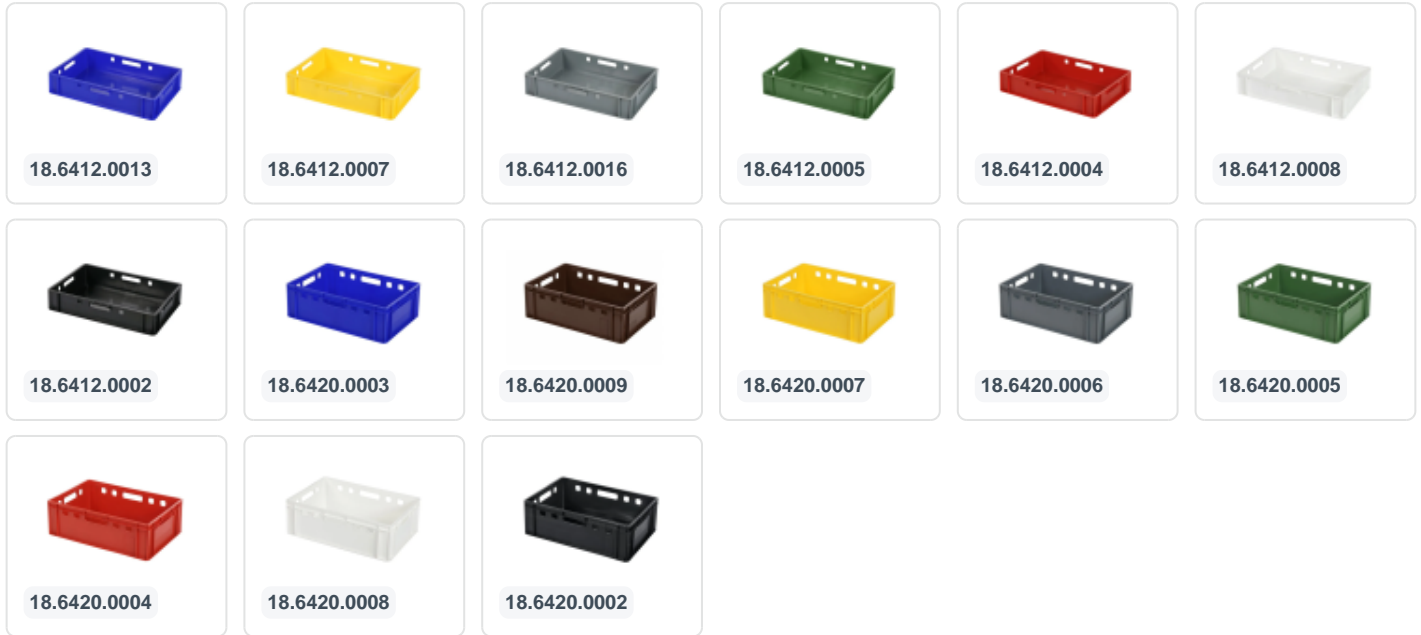

Passende Accessoires