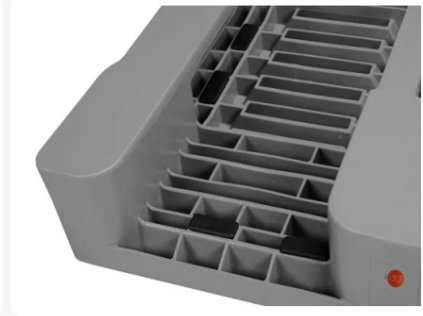

Artikelnummer: 99.ART.KL

Antirutschgummis Typ A1

Produktspezifikationen

Uitwendig
(LxBxH) 68 x 31 x 43 mm

Material Gummi

Artikelnummer 99.ART.KL

Farbe Schwarz

Alternatieve artikelen