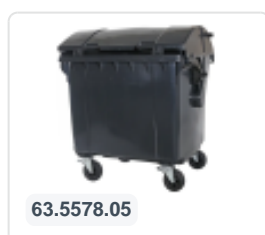

Passende Accessoires