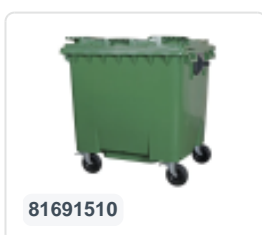

Passende Accessoires