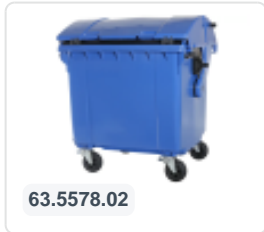

Beschreibung

Der blaue 4-Rad-Kunststoff-Abfallcontainer (1370 x 1128 x H 1330 mm - 1100 Liter) ist mit 4 feuerverzinkten Lenkrollen ausgestattet, von denen 2 mit Radstoppfern versehen sind. Der blaue 4-Rad-Container verfügt über einen flachen, schwenkbaren Deckel und ist gemäß EN 840 zertifiziert. Der glattwandige blaue Abfallcontainer verhindert die Anhaftung von Schmutz und Abfall. Sowohl der Behälterkörper als auch die Radbefestigung sind zusätzlich verstärkt und daher äußerst belastbar. Der blaue 4-Rad-Kunststoff-Abfallcontainer ist für die Entleerung mit allen Arten von Müllfahrzeugen geeignet, die über ein Entleerungssystem gemäß DIN EN 840 verfügen. Unsere 4-Rad-Abfallcontainer sind von hoher Qualität und werden erfolgreich und vollständig zufriedenstellend in gewerblichen Anwendungen eingesetzt.

Passende Accessoires