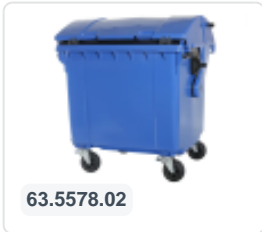

Beschreibung

Der blaue 4-Rad-Kunststoff-Abfallcontainer (1370 x 1128 x H 1330 mm - 1100 Liter) ist mit 4 feuerverzinkten Lenkrollen ausgestattet, von denen 2 mit Radstoppfern versehen sind. Der blaue 4-Rad-Container verfügt über einen flachen, schwenkbaren Deckel und ist gemäß EN 840 zertifiziert. Der glattwandige blaue Abfallcontainer verhindert die Anhaftung von Schmutz und Abfall. Sowohl der Behälterkörper als auch die Radbefestigung sind zusätzlich verstärkt und daher äußerst belastbar. Der blaue 4-Rad-Kunststoff-Abfallcontainer ist für die Entleerung mit allen Arten von Müllfahrzeugen geeignet, die über ein Entleerungssystem gemäß DIN EN 840 verfügen. Unsere 4-Rad-Abfallcontainer sind von hoher Qualität und werden erfolgreich und vollständig zufriedenstellend in gewerblichen Anwendungen eingesetzt.

Passende Accessoires