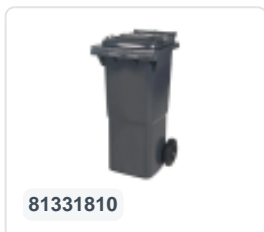

# 2-Rad Müllgroßbehälter 340 Liter - Grün

## Produktspezifikationen

Uitwendig (LxBxH)	650 x 880 x 1150 mm
Inhalt	340 Liter
Material	HDPE-Regenerat
Artikelnummer	81971510
Gewicht (kg)	14,8 kg
Farbe	Grün

## Eigenschaften

Der Abfallcontainer ist mit zwei Rädern Ø 200 mm mit Gummilauffläche ausgestattet.

Der zweirädrige Abfallcontainer ist für das Entleeren an der Seite des Müllwagens geeignet.

## Beschreibung

Mobile Kunststoff-Abfallcontainer mit einem Fassungsvermögen von 340 Litern. Der Abfallbehälter ist komplett glattwandig ausgeführt, wodurch Abfall und Schmutz beim Entleeren nicht im Behälter zurückbleiben. Ausgestattet mit einer massiven Stahlachse und zwei Rädern Ø 200 mm mit Kunststofffelge und Gummilauffläche. Der Abfallcontainer verfügt über einen flachen, scharnierenden Deckel. Der 360-Liter-Abfallcontainer ist aufgrund der verstärkten Konstruktion des Behälters und der Radbefestigung äußerst belastbar. Der maximale Füllgewicht des Abfallcontainers beträgt 110 kg. Zudem ist der Abfallcontainer EN 840 zertifiziert und daher für die Entleerung mit dem Entleerungssystem gemäß DIN EN 840 geeignet. Hergestellt aus schlagfestem und chemikalienbeständigem Kunststoff und beständig gegen Säuren, Witterungseinflüsse und UV-Strahlung.