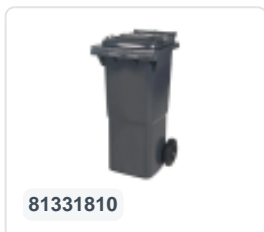

Passende Accessoires